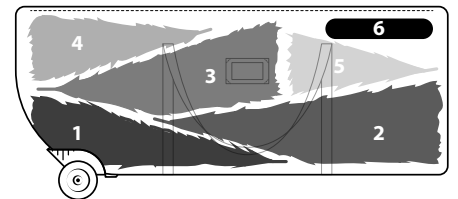

EZ ROLLER™ TREE STORAGE BAG
SAC DE RANGEMENT POUR ARBRE EZ ROLLER™
BOLSA DE ALMACENAJE DE ÁRBOL EZ ROLLER™

VER. 02143

MODEL / MODÈLE / MODELO #: SB-10237 | PATENT PENDING / BREVET EN INSTANCE / PATENTE EN TRÁMITE

ASSEMBLY INSTRUCTIONS × INSTRUCTIONS D'ASSEMBLAGE × INSTRUCCIONES DE MONTAJE

6 - 9 FT TREES × ARBRES DE 1,8 À 2,7 M × ÁRBOLES DE 6 A 9 PIES

STILL HAVE QUESTIONS?

Please look online for more help on loading your tree.