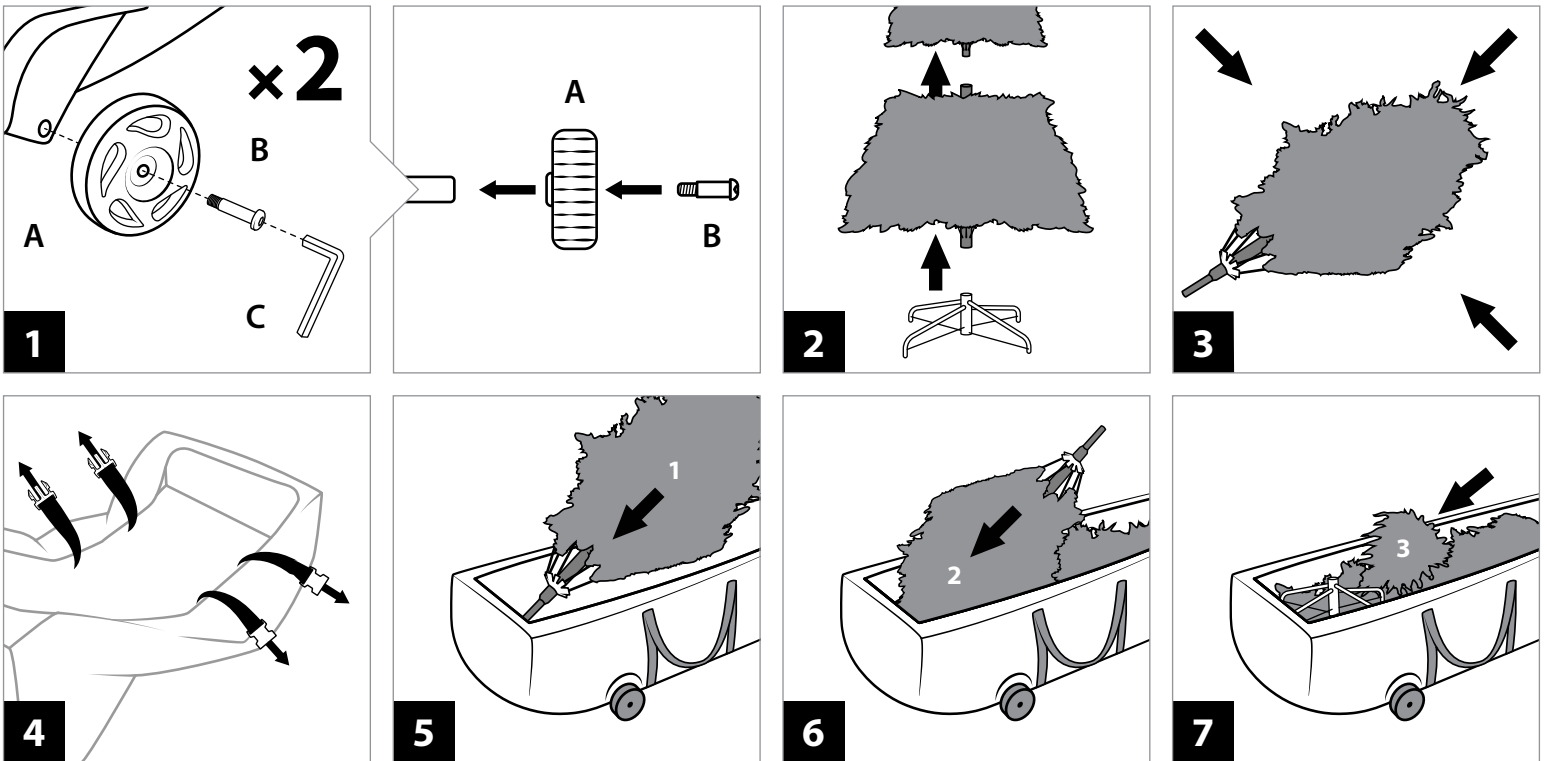

EZ ROLLER™ TREE STORAGE BAG
SAC DE RANGEMENT POUR ARBRE EZ ROLLER™
BOLSA DE ALMACENAJE DE ÁRBOL EZ ROLLER™

VER. 02143

MODEL / MODÈLE / MODELO #: SB-10237 | PATENT PENDING / BREVET EN INSTANCE / PATENTE EN TRÁMITE

Please lay out all parts and read instructions prior to assembly
 Avant de commencer l'assemblage, veuillez lire toutes les instructions et vous assurer d'avoir toutes les pièces indiquées.
 Por favor, identifique todas las piezas y lea las instrucciones antes de su montaje o instalación.

ASSEMBLY INSTRUCTIONS × INSTRUCTIONS D'ASSEMBLAGE × INSTRUCCIONES DE MONTAJE

6 - 9 FT TREES × ARBRES DE 1,8 À 2,7 M × ÁRBOLES DE 6 A 9 PIES

STILL HAVE QUESTIONS?

Please look online for more help on loading your tree.