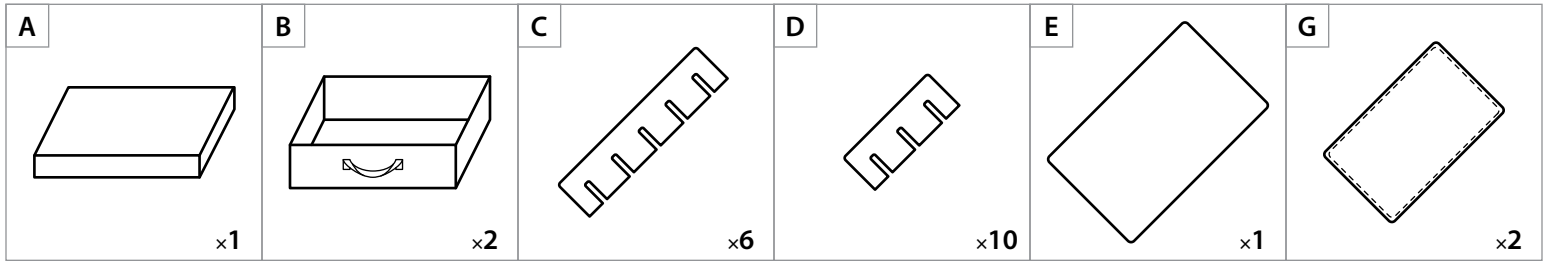

**GIFT BOX
SERIES**

**TWO TRAY ORNAMENT STORAGE
RANGEMENT DE DÉCORATIONS À DEUX PLATEAUX
ALMACENAMIENTO PARA ADORNOS CON DOS BANDEJAS**

MODEL / MODÈLE / MODELO #: SB-10493

**IMPORTANT, RETAIN FOR FUTURE REFERENCE:
READ CAREFULLY**

Intended for indoor use

For assistance with assembly,
replacement parts or to activate your warranty:

**IMPORTANT : À LIRE ATTENTIVEMENT ET À CONSERVER
POUR RÉFÉRENCE ULTÉRIEURE**

Destiné à une utilisation à l'intérieur

Pour de l'aide sur l'assemblage ou les pièces de rechange
ou pour activer votre garantie :

**IMPORTANTE, CONSERVAR PARA REFERENCIA FUTURA:
LEA ATENTAMENTE**

Diseñado para uso interior

Para obtener asistencia con el montaje, piezas de repuesto
o para activar su garantía:

WWW.SANTASBAGS.COM/HELP | SUPPORT@VILLAGELIGHTING.COM

Please lay out all parts and read instructions prior to assembly
Avant de commencer l'assemblage, veuillez lire toutes les instructions et vous assurer d'avoir toutes les pièces indiquées.
Por favor, identifique todas las piezas y lea las instrucciones antes de su montaje o instalación.